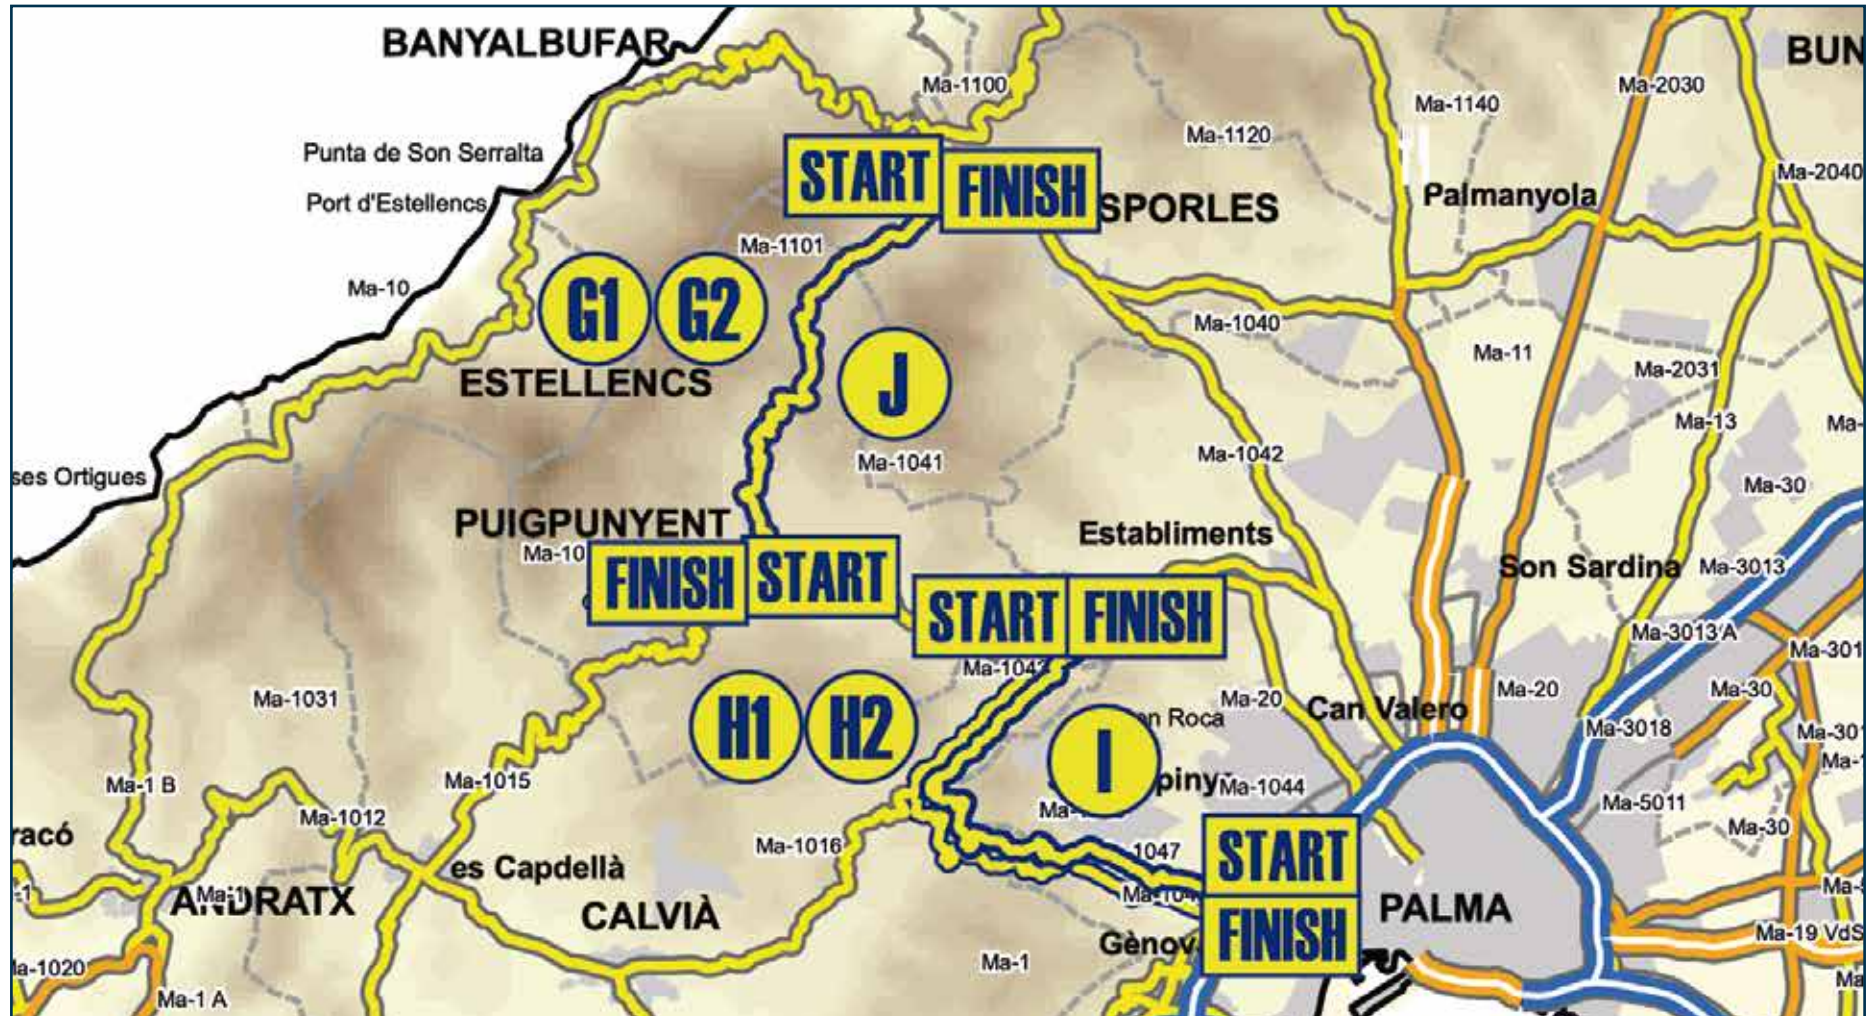

I

Coll de Sa Creu - Coll des Tords

J

Puigpunyent - Esporles

SÁBADO 4 NOVIEMBRE - SATURDAY 4 NOVIEMBRE

**PORT
ADRIANO**

FJORD
be unique