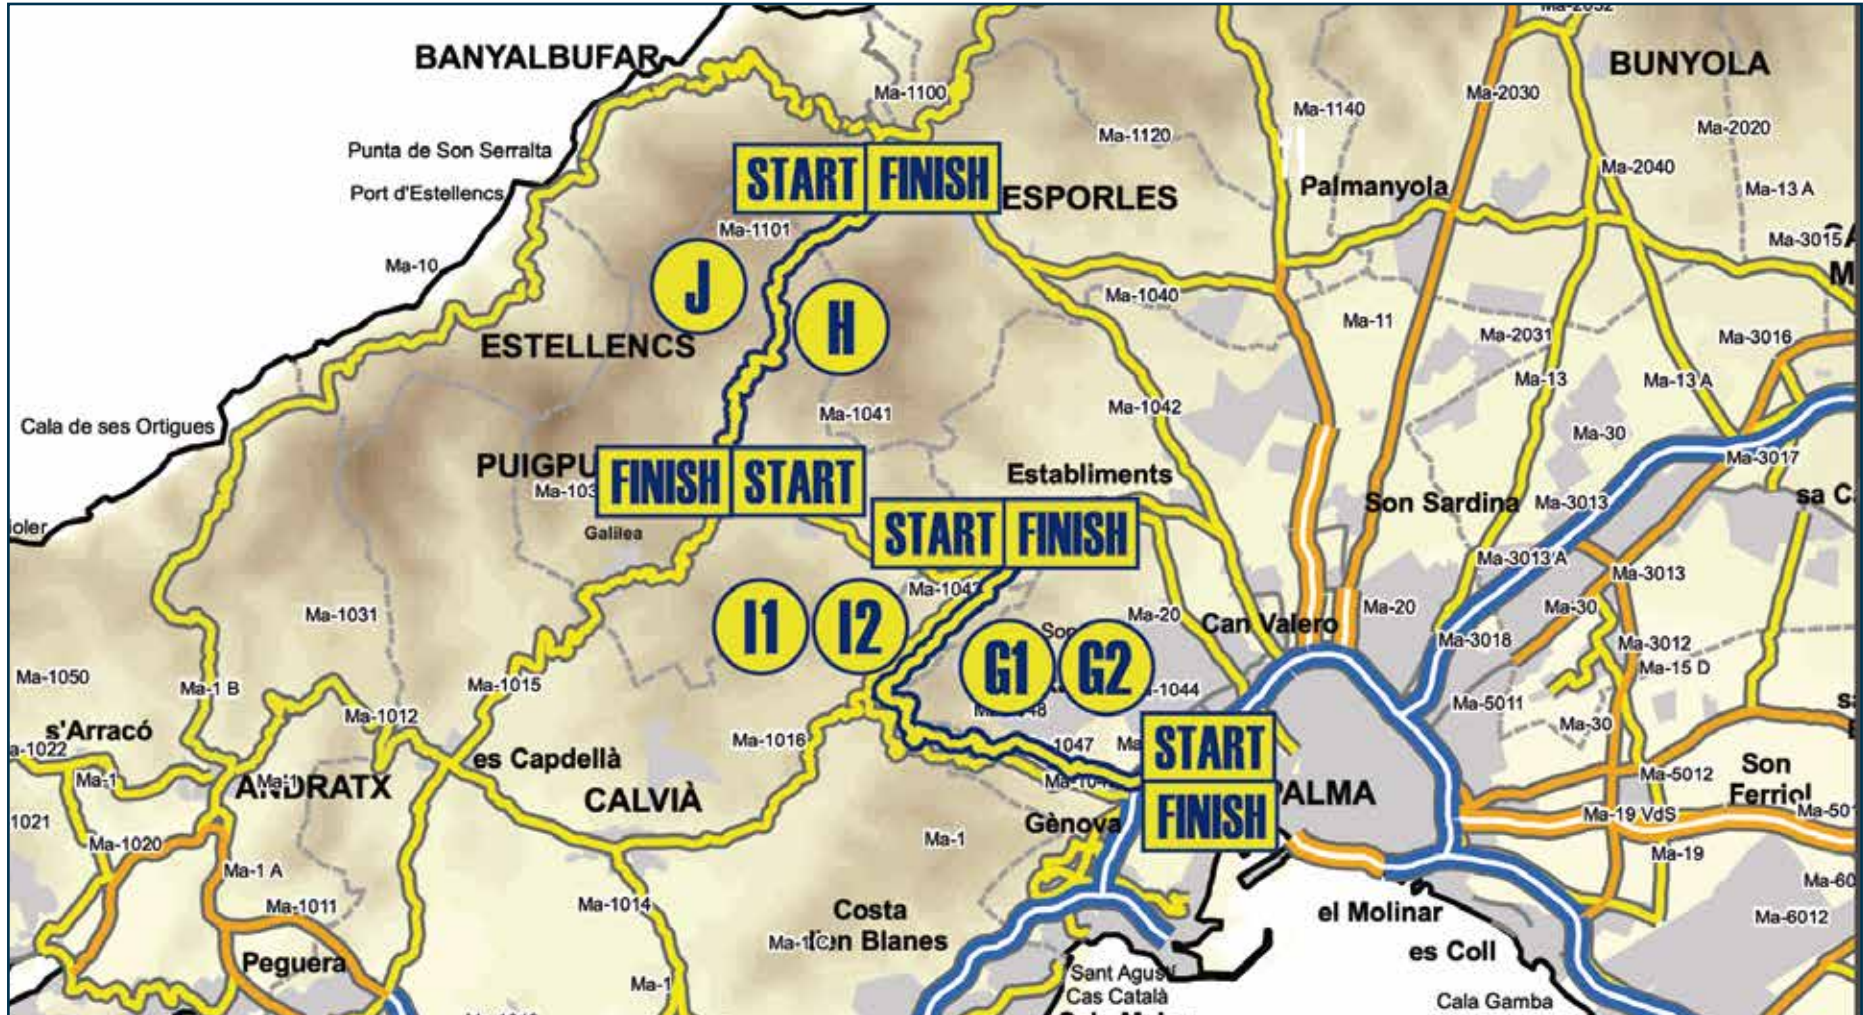

G1

G2

Coll de Sa Creu - Coll des Tords

I1

I2

Coll des Tords - Coll de Sa Creu

H

Puigpunyent - Esporles

J

Esporles - Puigpunyent

SÁBADO 9 OCTUBRE - SATURDAY 9 OCTOBER (80,7 kms SS)

**PORT
ADRIANO**

FJORD
be unique