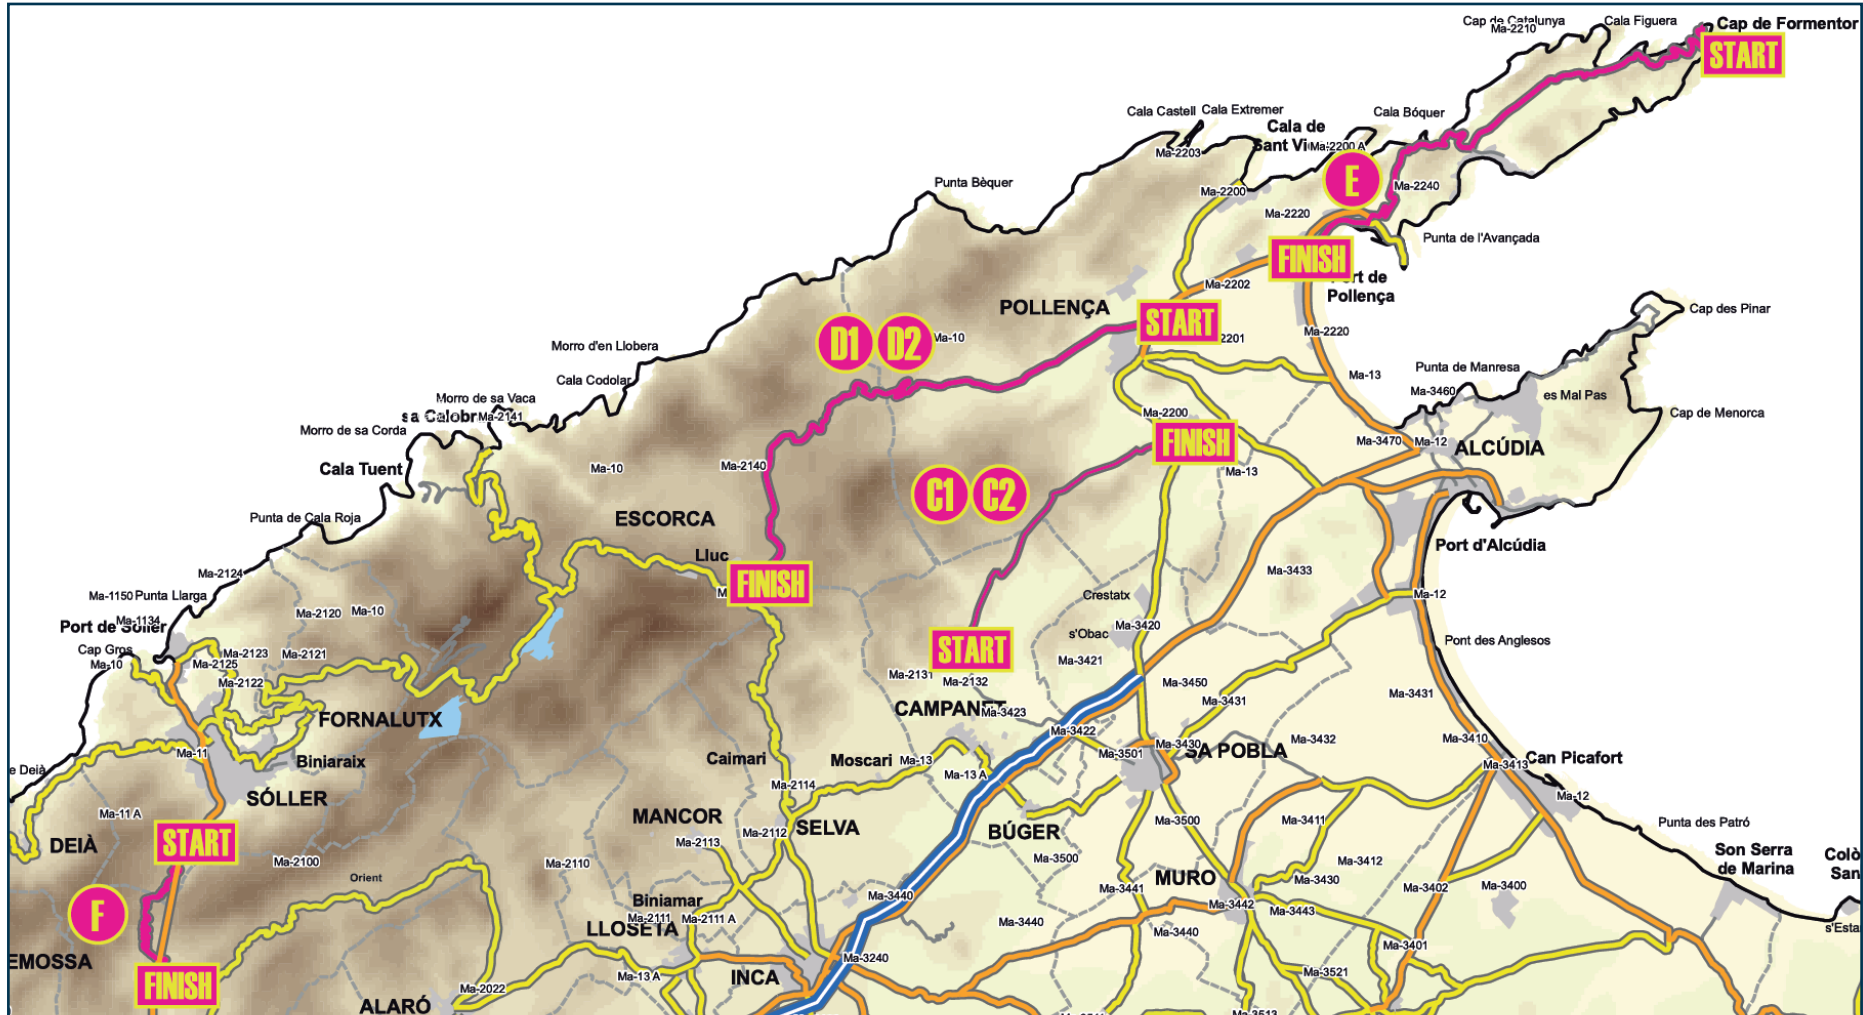

**C1 C2** Campanet - Pollença

**E** Cap Formentor - Pollença

**D1 D2** Pollença - Lluc

**F** Coll de Sóller - Palma

**VIERNES 3 NOVIEMBRE - FRIDAY 3 NOVEMBER**

**PORT  
ADRIANO**

**FJORD**  
be unique